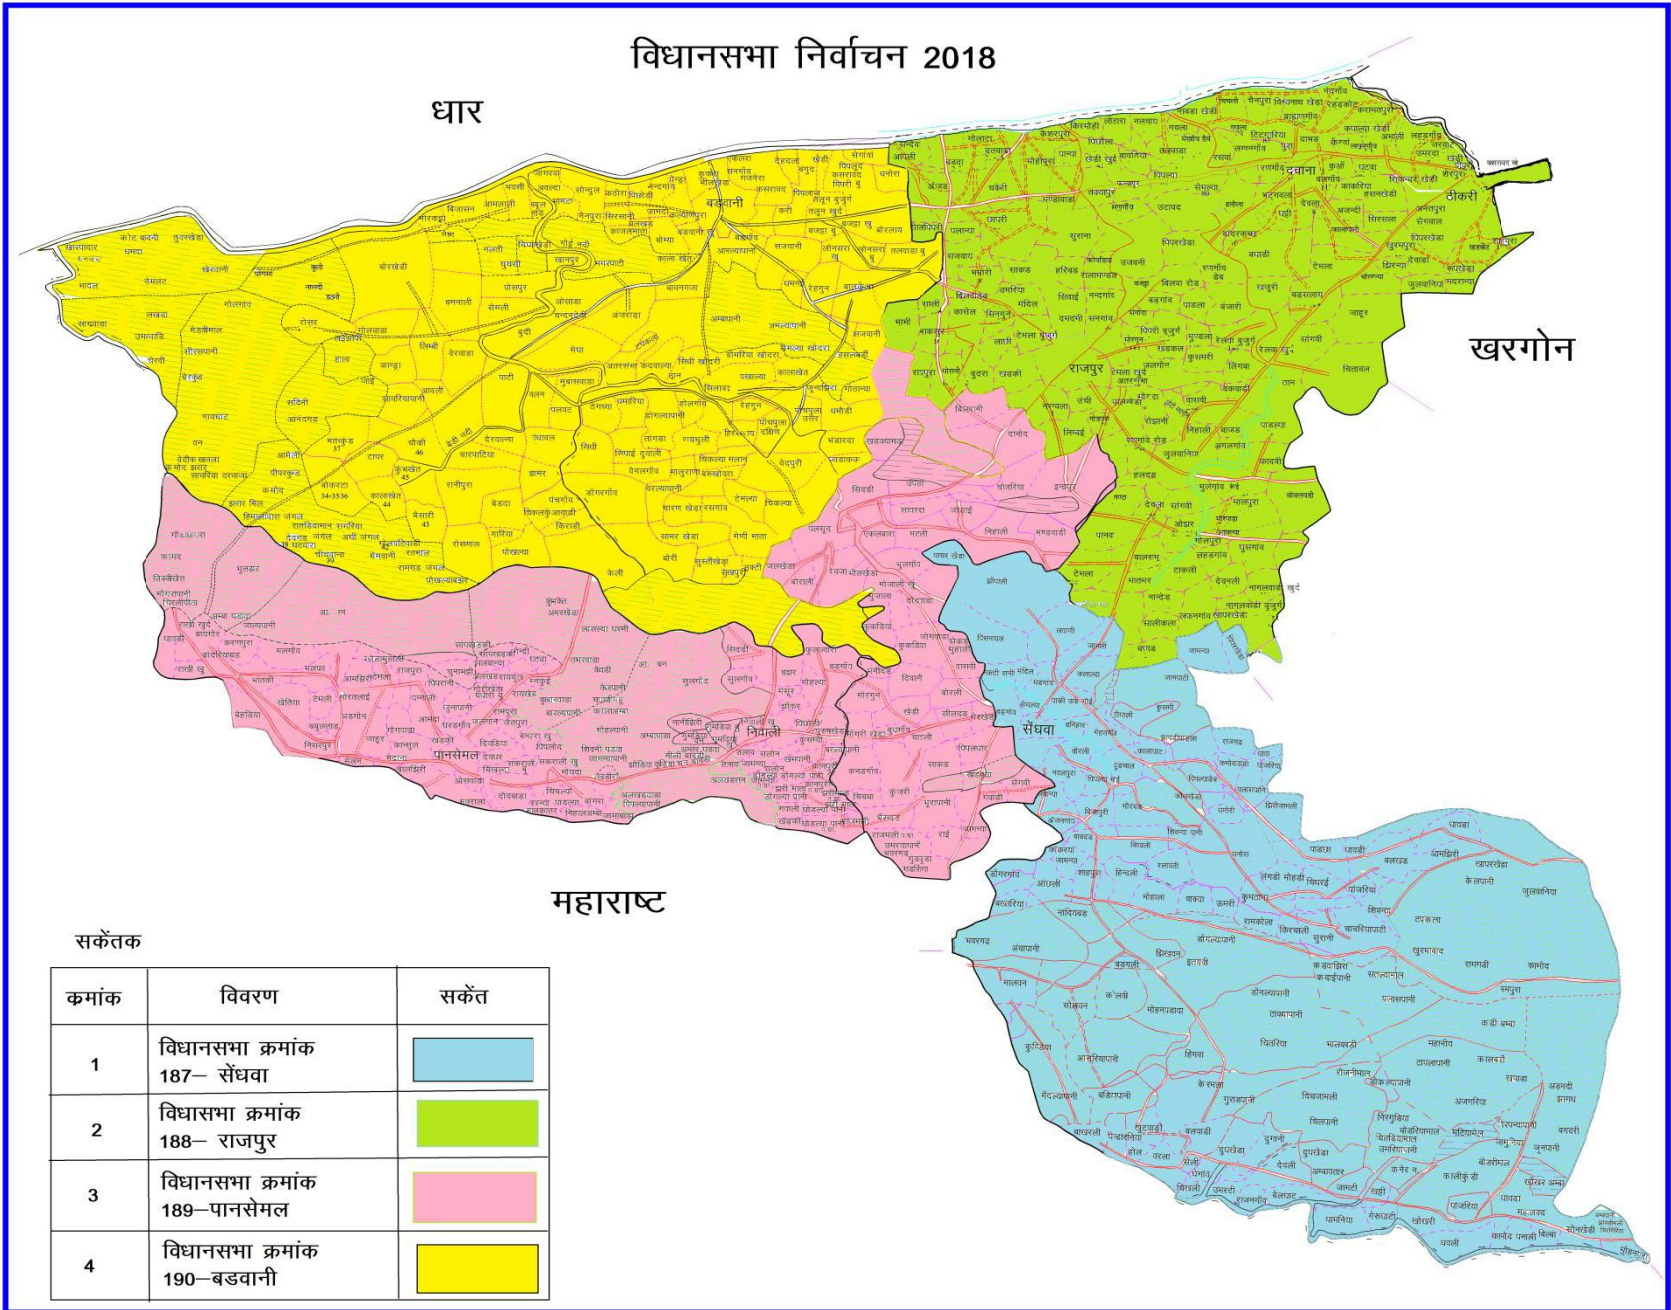

जिला बडवानी का प्रशासनिक मानचित्र

विधानसभा निर्वाचन 2018

सकैतक

क्रमांक	विवरण	सकैत
1	विधानसभा क्रमांक 187- सेंधवा	
2	विधानसभा क्रमांक 188- राजपुर	
3	विधानसभा क्रमांक 189-पानसेमल	
4	विधानसभा क्रमांक 190-बडवानी	